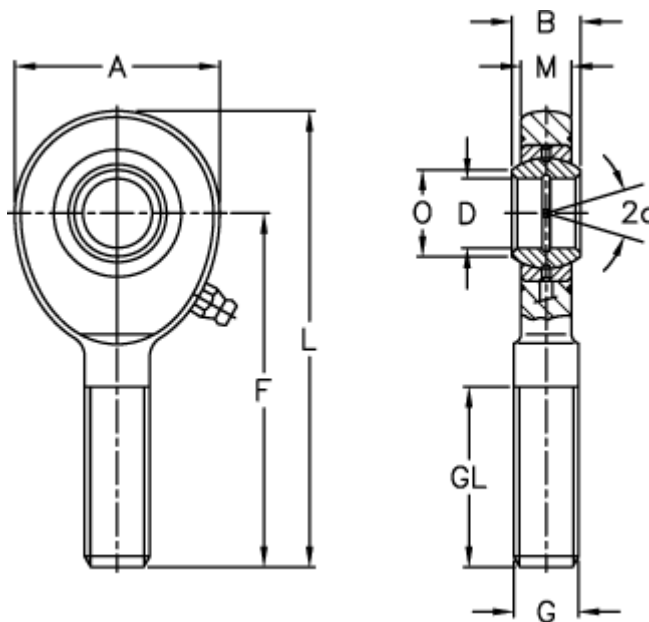

Varenummer: 03482012
Beskrivelse: Fluro Ledhoved EAL 12

Mål

A	= 34	L	= 71
a (grader)	= 11	M	= 8
B	= 10	O	= 14.9
D	= 12	Statisk træk kN	= 29
Dynamisk træk kN	= 10.8	Vægt	= 86
F	= 54		
g	= M12		
GL	= 28		